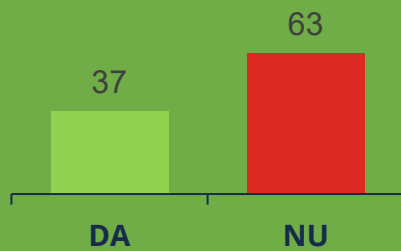

Coandă Adrian