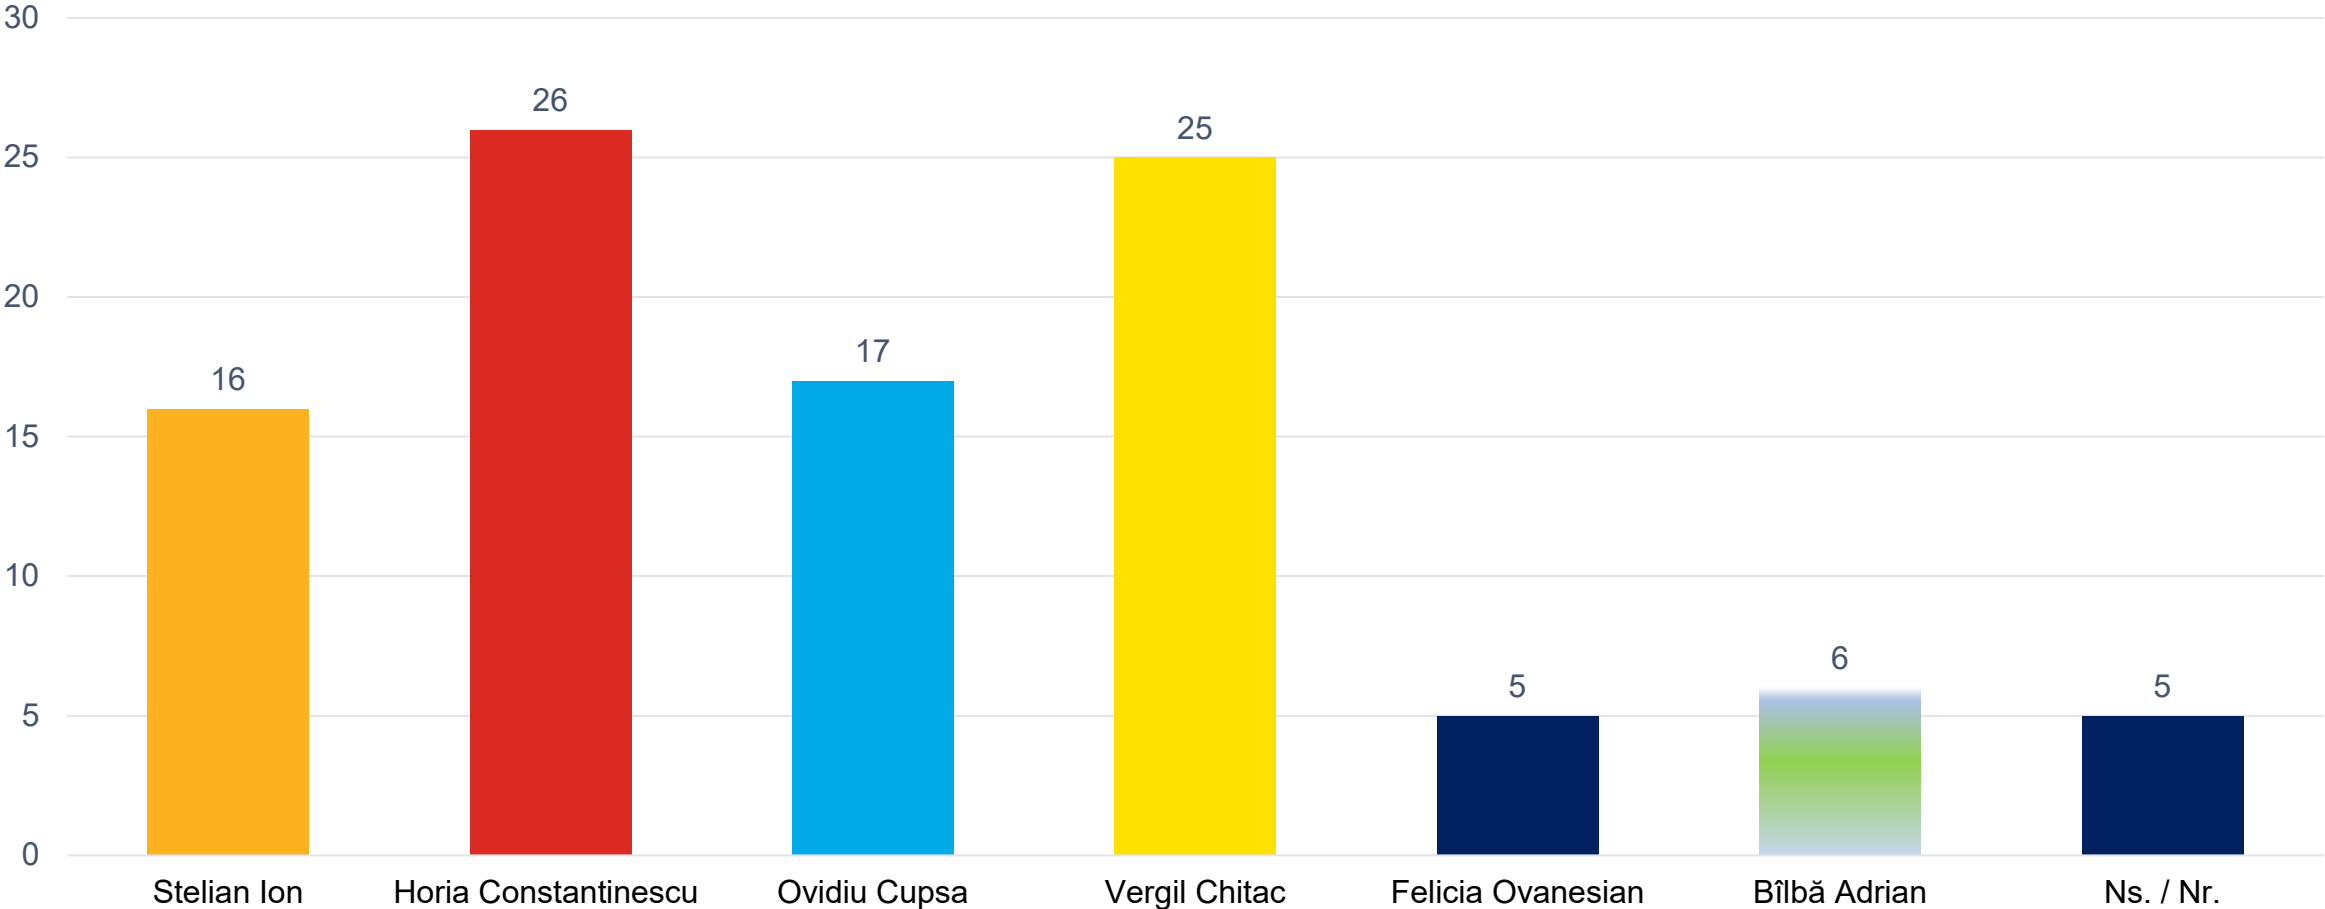

**PARTIDUL
ECOLOGIST
ROMÂN**

Sondaj politic

CEF: 21240538

Comandat de Partidul Ecologist
Român Filiala Constanța

Tendinta votului pentru candidatii la primaria Constantei

Tendinta votului pentru Președintele Consiliului Județean

Notorietate

Coandă Adrian

Dumitru Bădrăgan

Adrian Bîlbă

**PARTIDUL
ECOLOGIST
ROMÂN**

Mulțumim de vizionare!

Universul cercetării: populație adultă din Constanța
Marjă de eroare: +/-3% cu probabilitate de garantare de 95%
Perioadă: 29-31 Mai 2024
Tehnică: față în față