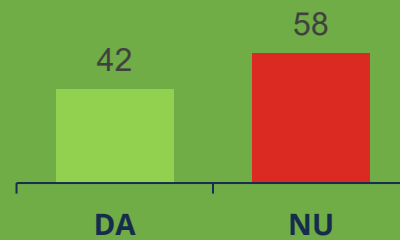

Dumitru Bădrăgan