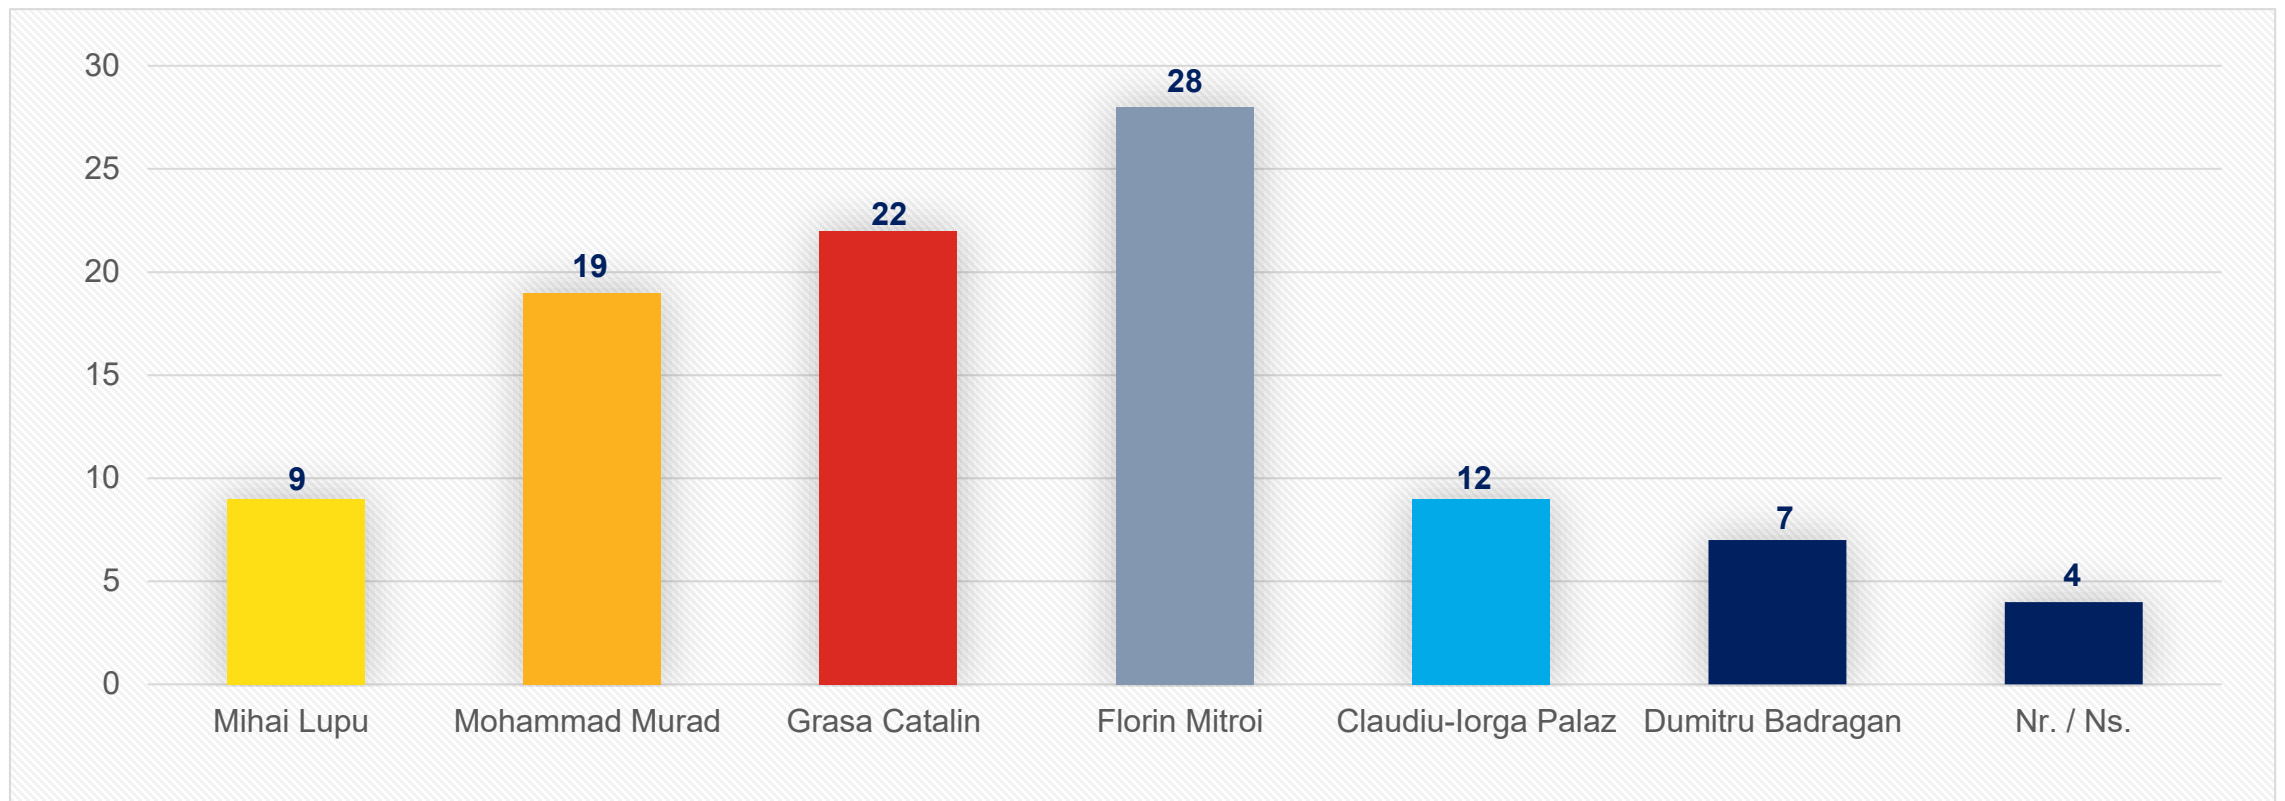

**PARTIDUL
ECOLOGIST
ROMÂN**

Sondaj politic

CEF: 21240538

Comandat de Partidul Ecologist
Român Filiala Constanța

Tendinta votului pentru candidatii la primaria Constantei

Tendinta votului pentru Președintele Consiliului Județean

Notorietate

Coandă Adrian

Dumitru Bădrăgan

Adrian Bîlbă

**PARTIDUL
ECOLOGIST
ROMÂN**

Mulțumim de vizionare!

Universul cercetării: populație adultă din Constanța
Marjă de eroare: +/-3% cu probabilitate de garantare de 95%
Perioadă: 29-31 Mai 2024
Tehnică: față în față