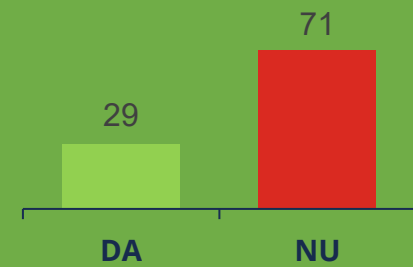

Notorietate

Coandă Adrian

Dumitru Bădrăgan

Adrian Bîlbă

**PARTIDUL
ECOLOGIST
ROMÂN**

Mulțumim de vizionare!

Universul cercetării: populație adultă din Constanța
Marjă de eroare: +/-3% cu probabilitate de garantare de 95%
Perioadă: 29-31 Mai 2024
Tehnică: față în față